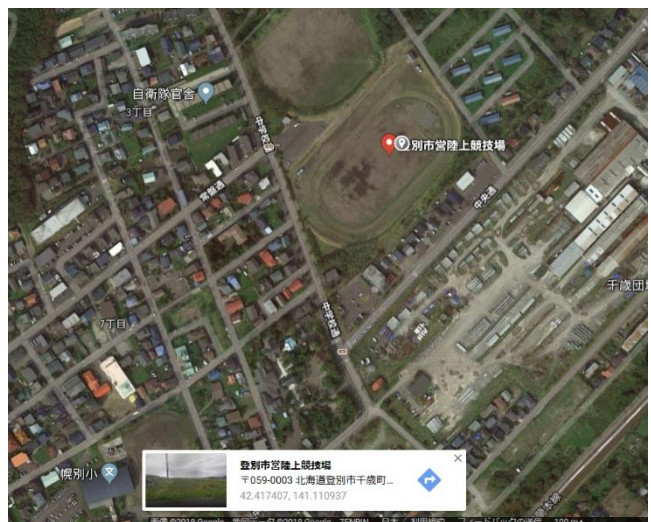

登別春季交流大会 会場

旧登別大谷会場
登別市桜木町 2丁目

陸上競技場
登別市千歳町 3丁目 1-5